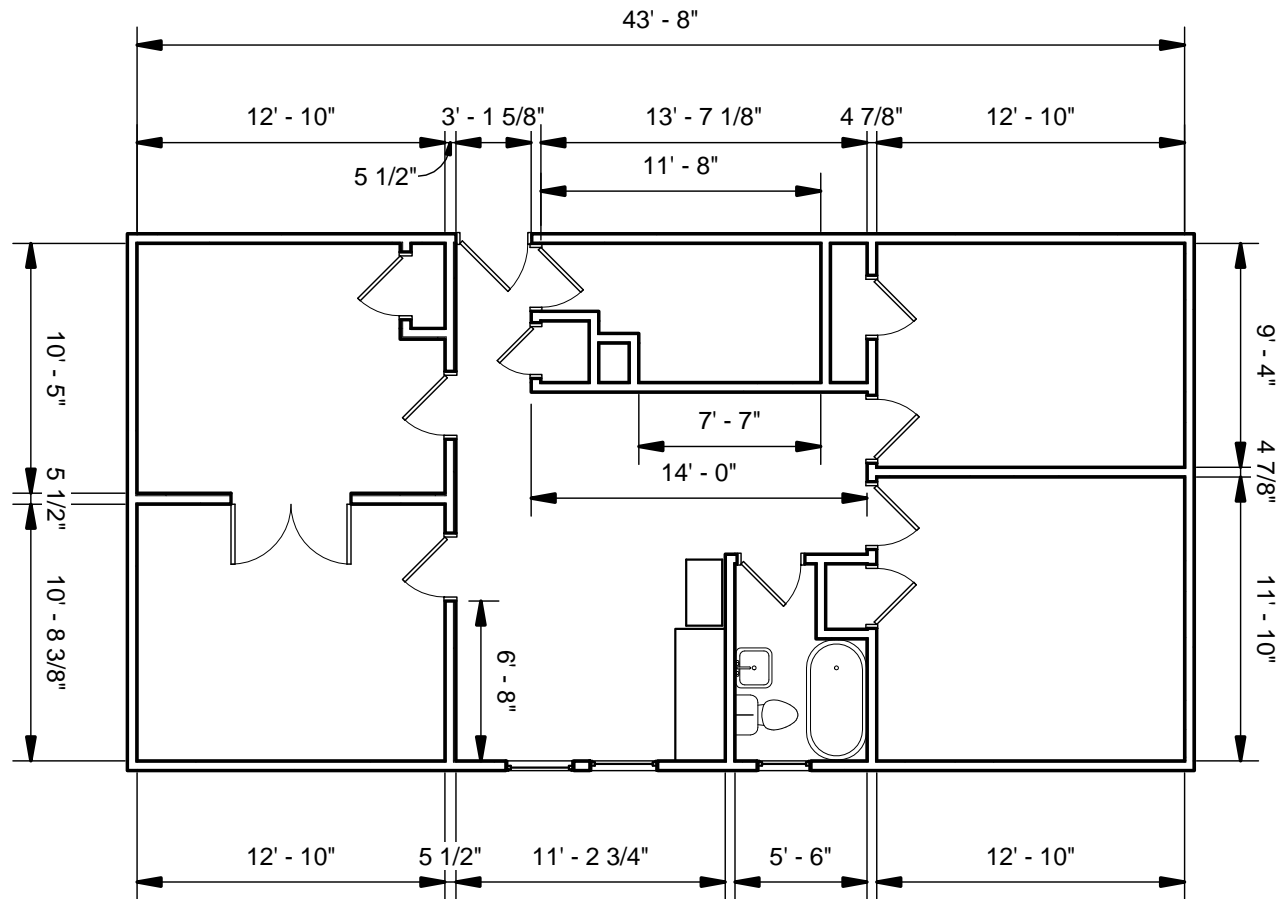

1

UNITS 3 - BROAD  
SCALE: 1/8" = 1'-0"